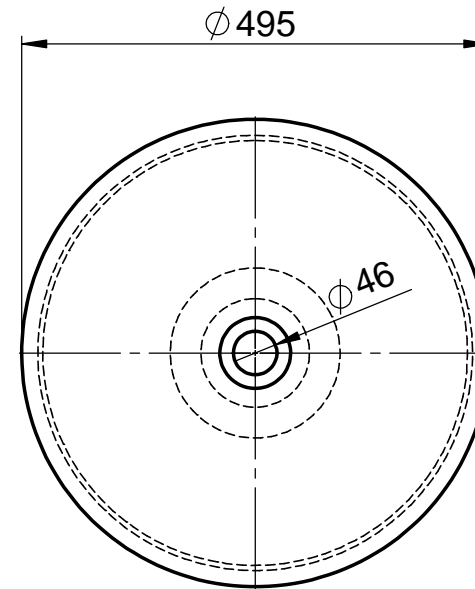

Ausschnitt in der Platte

**Halbeinbaubecken
Z821-2HSO Aglaia groß Soft
Außen 495x235mm
ohne Überlauf**

**Ablauf nach
DIN EN32
d=46mm**

WENN NICHT ANDERS DEFINIERT:
BEMASSUNGEN SIND IN MILLIMETER
OBERFLÄCHENBESCHAFFENHEIT: MATT
TOLERANZEN: +/- 2mm
INNENECKEN: r = 10mm

domovari		Kunde:		Kunden-Nr.:	
		Bestell-Nr.:		Raum:	
NAME	DATUM	Kommission:			
Martina Poidinger					
FARBE:		Vorgang:	Beleg-Nr.:	KW:	Pos. 1
101 Uni Weiß					
GEWICHT: 11 kg		letzte Änderung: 16.01.2019		BLATT 2 VON 3	