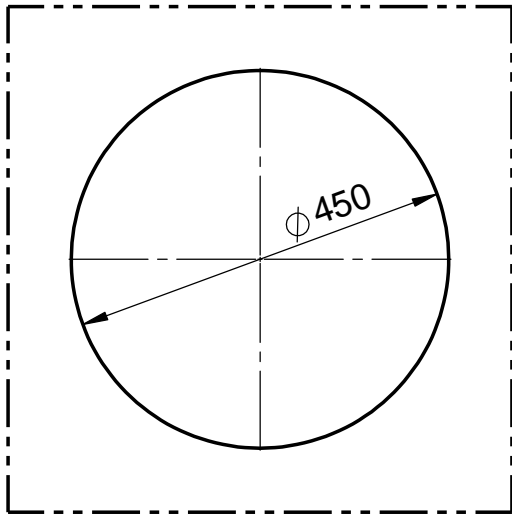

Ausschnitt in der Platte

**Halbeinbaubecken
Z821-2HSO Aglaia groß Soft
Außen 495x235mm
ohne Überlauf**

**Ablauf nach
DIN EN32
d=46mm**

WENN NICHT ANDERS DEFINIERT:
BEMASSUNGEN SIND IN MILLIMETER
OBERFLÄCHENBESCHAFFENHEIT: MATT
TOLERANZEN: +/- 2mm
INNENECKEN: r = 10mm