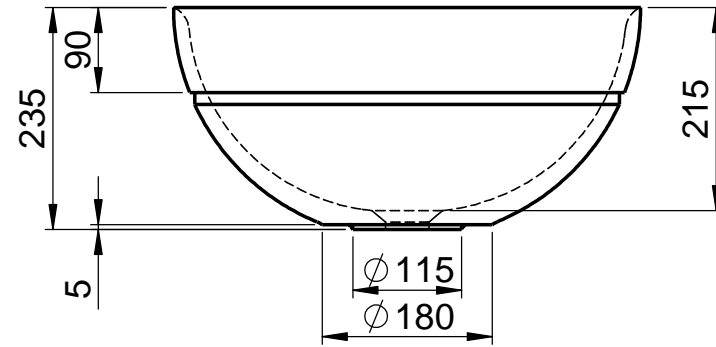

Ausschnitt in der Platte

**Halbeinbaubecken
Z821-2HSO Aglaia groß Soft
Außen 495x235mm
ohne Überlauf**

**Ablauf nach
DIN EN32
d=46mm**

WENN NICHT ANDERS DEFINIERT:
BEMASSUNGEN SIND IN MILLIMETER
OBERFLÄCHENBESCHAFFENHEIT: MATT
TOLERANZEN: +/- 2mm
INNENECKEN: r = 10mm

domovari		Kunde:		Kunden-Nr.:	
		Bestell-Nr.:		Raum:	
NAME	DATUM	Kommission:			
Martina Poidinger					
FARBE:		Vorgang:	Beleg-Nr.:	KW:	Pos. 1
101 Uni Weiß					
GEWICHT: 11 kg		letzte Änderung: 16.01.2019		BLATT 2 VON 3	