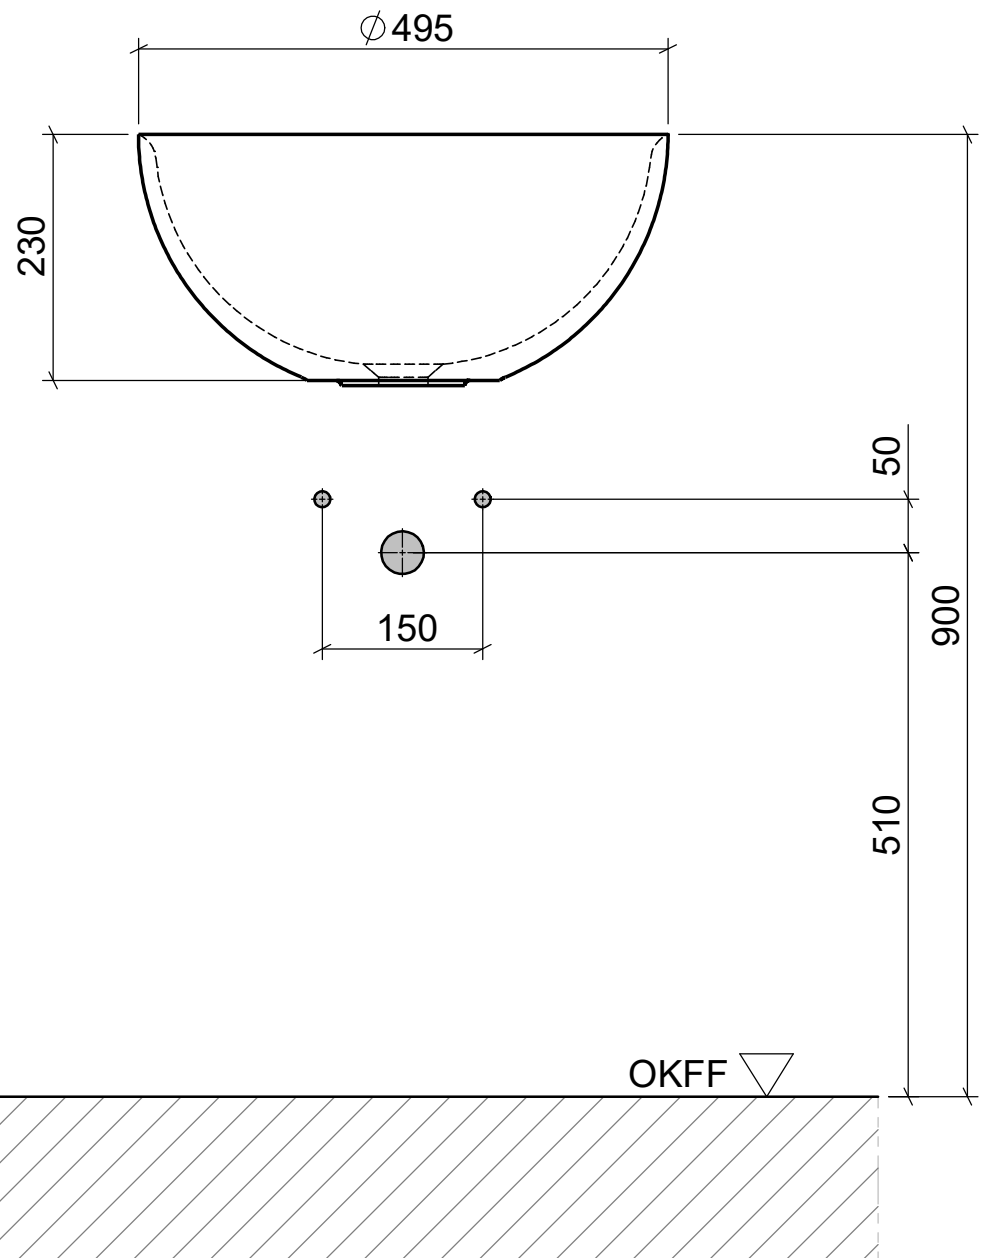

AUFSATZBECKEN | COUNTERTOP BASIN

ARTIKEL | ARTICLE
Z821-2SO

MASSE | DIMENSIONS
Ø 495 x 235mm

GEWICHT | WEIGHT
11 kg

ÜBERLAUF | OVERFLOW
OHNE

domovari

DIE ANSCHLUSSMASSE ENTSPRECHEN
GEBERIT ART.NR. 151.116.11.1
(NICHT IM LIEFERUMFANG ENTHALTEN)

THE CONNECTION DIMENSIONS CORRESPOND
TO GEBERIT ART. NO. 151.116.11.1
(NOT INCLUDED IN THE SCOPE OF DELIVERY)

PFLEGEHINWEISE UND
MONTAGEANLEITUNGEN
FINDEN SIE AUF UNSERER
HOMEPAGE
CARE INSTRUCTIONS AND
ASSEMBLY INSTRUCTIONS
YOU WILL FIND IN OUR
HOMEPAGE
WWW.DOMOVARI.DE
+49 (0)2151/155090
MAIL@DOMOVARI.DE