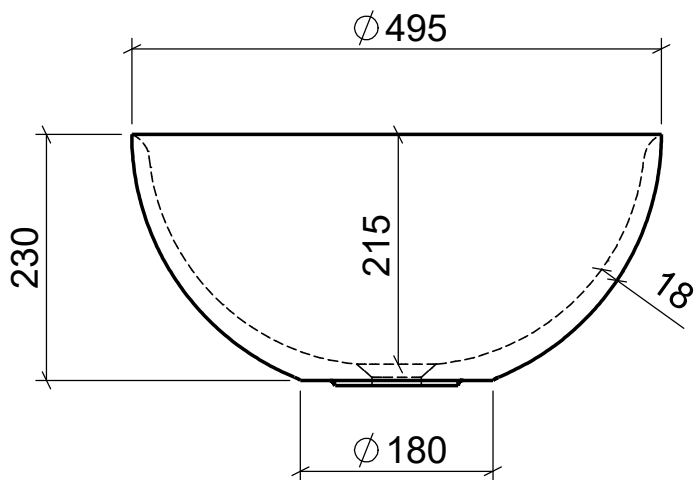

AUFSATZBECKEN | COUNTERTOP BASIN

ARTIKEL | ARTICLE
Z821-2SO

MASSE | DIMENSIONS
Ø 495 x 235mm

GEWICHT | WEIGHT
11 kg

ÜBERLAUF | OVERFLOW
OHNE

domovari

DIE ANSCHLUSSMASSE ENTSPRECHEN
GEBERIT ART.NR. 151.116.11.1
(NICHT IM LIEFERUMFANG ENTHALTEN)

THE CONNECTION DIMENSIONS CORRESPOND
TO GEBERIT ART. NO. 151.116.11.1
(NOT INCLUDED IN THE SCOPE OF DELIVERY)

PFLEGEHINWEISE UND
MONTAGEANLEITUNGEN
FINDEN SIE AUF UNSERER
HOMEPAGE
CARE INSTRUCTIONS AND
ASSEMBLY INSTRUCTIONS
YOU WILL FIND IN OUR
HOMEPAGE
WWW.DOMOVARI.DE
+49 (0)2151/155090
MAIL@DOMOVARI.DE