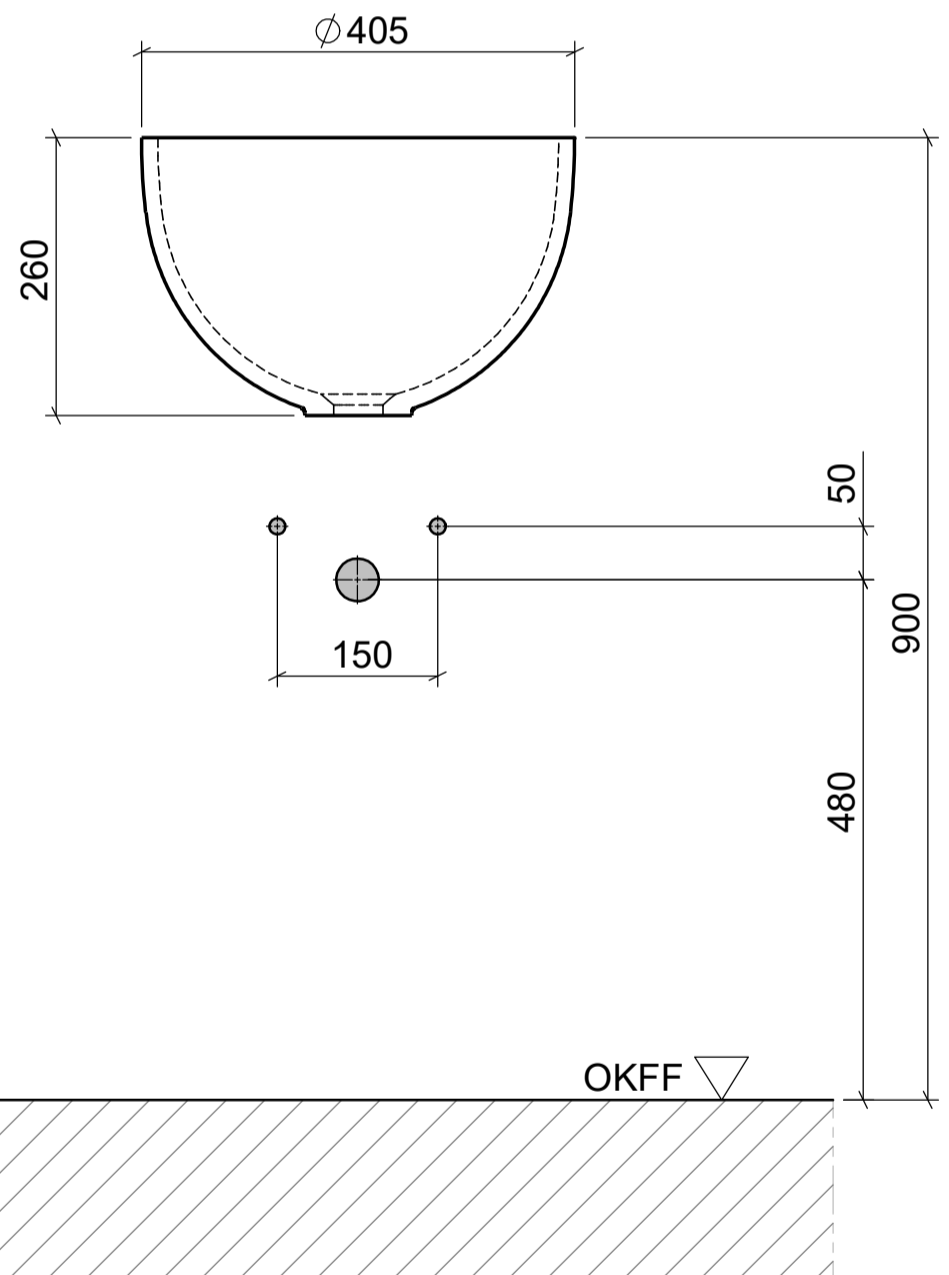

AUFSATZBECKEN | COUNTERTOP BASIN

ARTIKEL | ARTICLE
Z821

MASSE | DIMENSIONS
Ø 405 x 260mm

GEWICHT | WEIGHT
8 kg

ÜBERLAUF | OVERFLOW
OHNE

domovari

DIE ANSCHLUSSMASSE ENTSPRECHEN
GEBERIT ART.NR. 151.116.11.1
(NICHT IM LIEFERUMFANG ENTHALTEN)

THE CONNECTION DIMENSIONS CORRESPOND
TO GEBERIT ART. NO. 151.116.11.1
(NOT INCLUDED IN THE SCOPE OF DELIVERY)

PFLEGEHINWEISE UND
MONTAGEANLEITUNGEN
FINDEN SIE AUF UNSERER
HOMEPAGE

CARE INSTRUCTIONS AND
ASSEMBLY INSTRUCTIONS
YOU WILL FIND IN OUR
HOMEPAGE