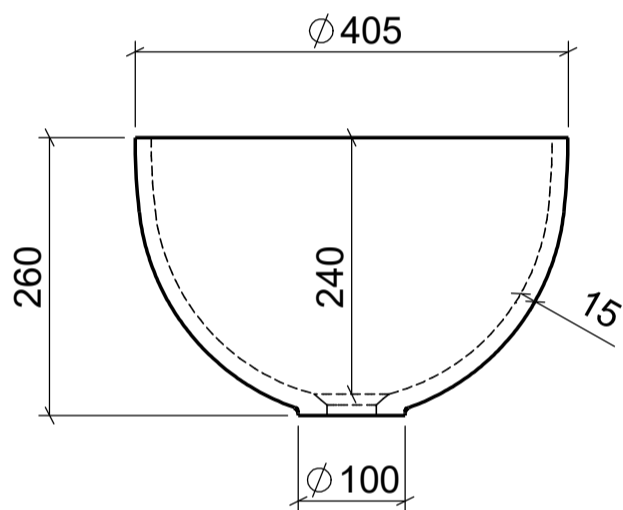

AUFSATZBECKEN | COUNTERTOP BASIN

ARTIKEL | ARTICLE
Z821

MASSE | DIMENSIONS
Ø 405 x 260mm

GEWICHT | WEIGHT
8 kg

ÜBERLAUF | OVERFLOW
OHNE

domovari

DIE ANSCHLUSSMASSE ENTSPRECHEN
GEBERIT ART.NR. 151.116.11.1
(NICHT IM LIEFERUMFANG ENTHALTEN)

THE CONNECTION DIMENSIONS CORRESPOND
TO GEBERIT ART. NO. 151.116.11.1
(NOT INCLUDED IN THE SCOPE OF DELIVERY)

PFLEGEHINWEISE UND
MONTAGEANLEITUNGEN
FINDEN SIE AUF UNSERER
HOMEPAGE

CARE INSTRUCTIONS AND
ASSEMBLY INSTRUCTIONS
YOU WILL FIND IN OUR
HOMEPAGE