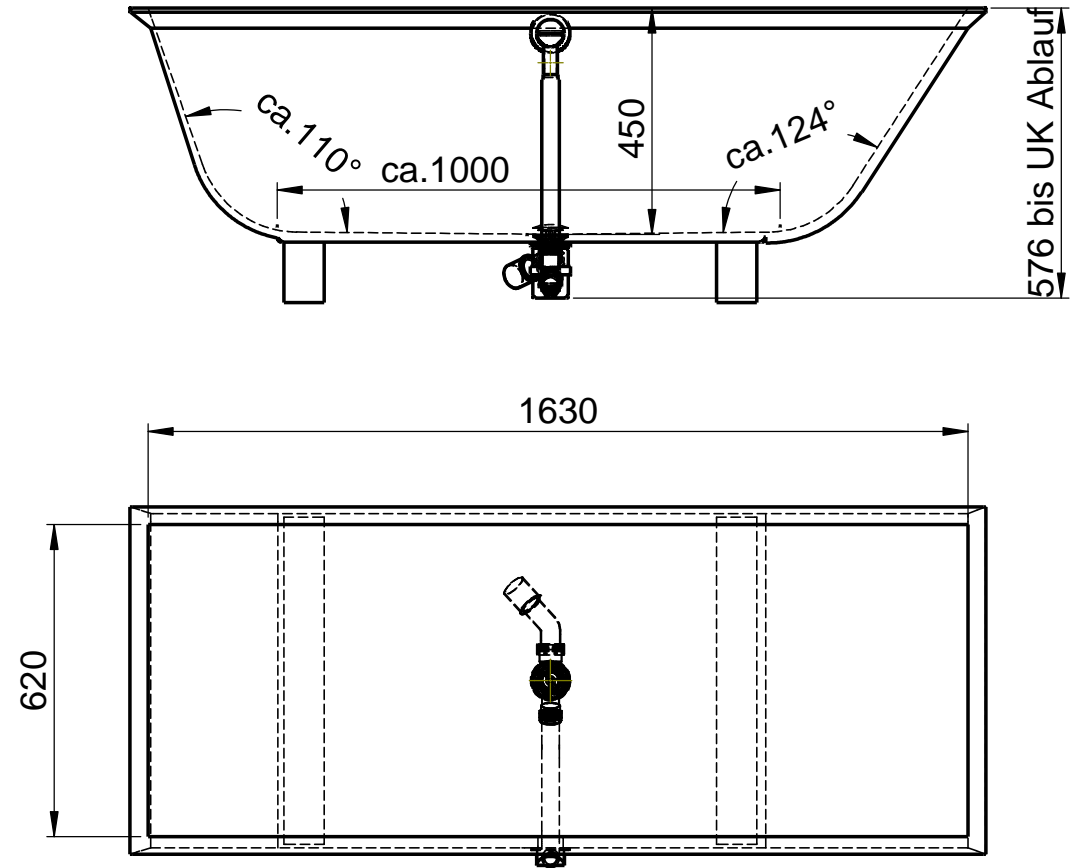

Z 822
Asteria I klein
untergebaut
innen 1630 x 620 x 450mm

Schlitzüberlauf mit
Click-Verschuß

WENN NICHT ANDERS DEFINIERT:
 BEMASSUNGEN SIND IN MILLIMETER
 OBERFLÄCHENBESCHAFFENHEIT: MATT
 TOLERANZEN: +/- 2mm
 INNENECKEN: r = 10mm

domovari

NAME: Martina Poidinger
 DATUM:

FARBE: **101 Uni Weiß**

GEWICHT: 119 kg

Kunde:

Bestell-Nr.:

Kommission:

Vorgang: