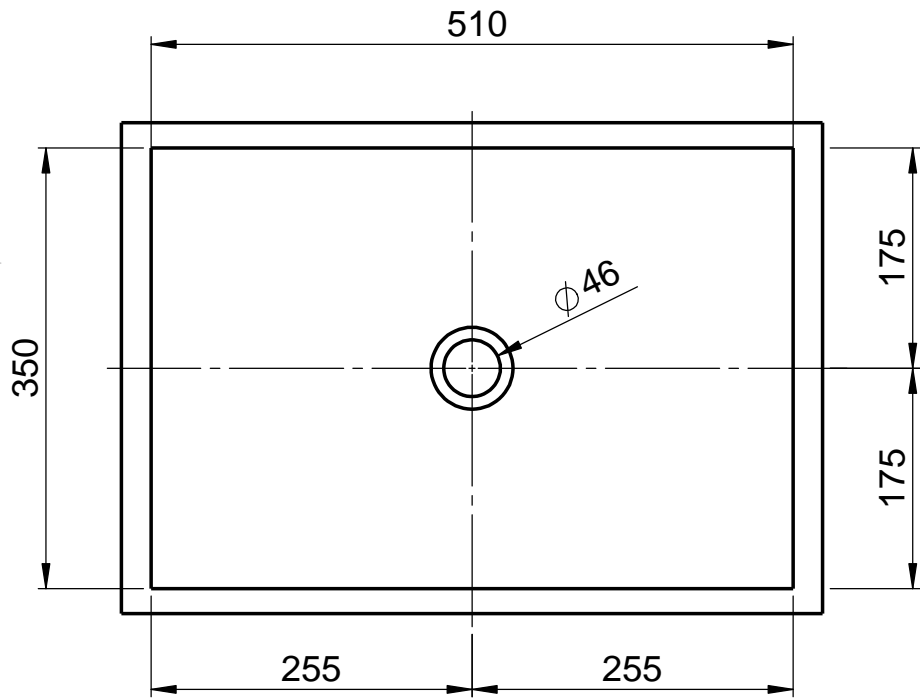

**Becken Asteria Z831
untergebaut
innen 510x350x110mm
Ohne Überlauf
Farbe 101**

**Ablauf nach
DIN EN32
d=46mm**

WENN NICHT ANDERS DEFINIERT:
BEMASSUNGEN SIND IN MILLIMETER
OBERFLÄCHENBESCHAFFENHEIT: MATT
TOLERANZEN: +/- 2mm
INNENECKEN: r = 10mm

NAME	DATUM
Martina Poidinger	30.10.12
FARBE:	
101 Uni Weiß	
GEWICHT:	12.08 kg

Kunde:	
Kommission:	
Auftrag-Nr.:	
Pos. 1	
letzte Änderung	10.12.2012
BLATT 2 VON 3	