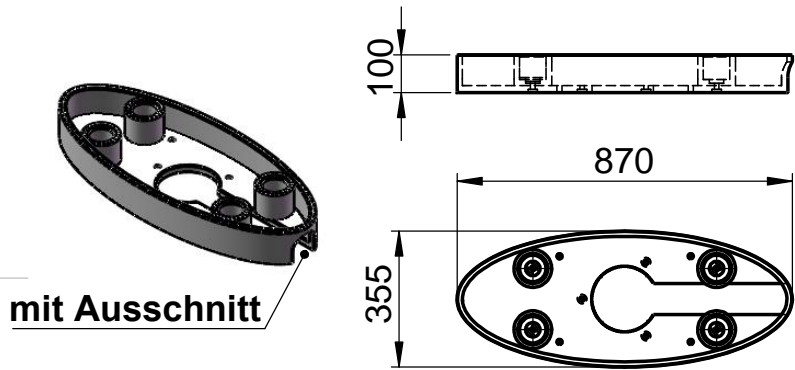

Z847-SO Badewanne Epona Mini Soft
Freistehend mit Überlauf
Außen 1740x990x500mm

Schlitzüberlauf mit
Click-Verschuß

Ablauf mittig nach
DIN EN 232
d = 52mm

WENN NICHT ANDERS DEFINIERT:
 BEMASSUNGEN SIND IN MILLIMETER
 OBERFLÄCHENBESCHAFFENHEIT: MATT
 TOLERANZEN: +/- 2mm
 INNENECKEN: r = 10mm

domovari		Kunde:		Kunden-Nr.:
		Bestell-Nr.:	Raum:	
NAME	DATUM	Kommission:		
Martina Poidinger		Vorgang:	Beleg-Nr.:	
FARBE:			KW:	
101 Uni Weiß		letzte Änderung: 24.08.2018		BLATT 2 VON 4
GEWICHT: 225 kg				