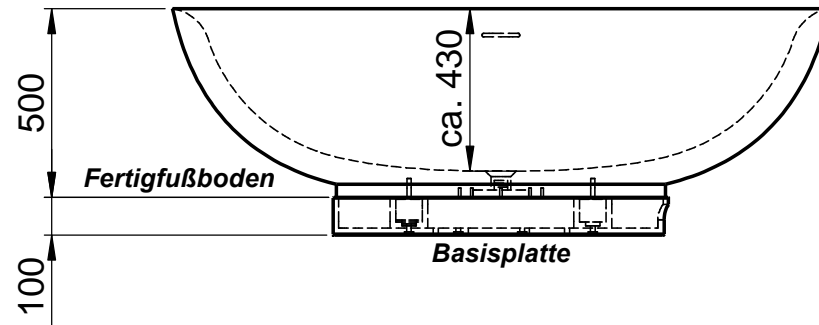

Z847-SO Badewanne Epona Mini Soft
Freistehend mit Überlauf
Außen 1740x990x500mm

Schlitzüberlauf mit
Click-Verschuß

Ablauf mittig nach
DIN EN 232
d = 52mm

WENN NICHT ANDERS DEFINIERT:
 BEMASSUNGEN SIND IN MILLIMETER
 OBERFLÄCHENBESCHAFFENHEIT: MATT
 TOLERANZEN: +/- 2mm
 INNENECKEN: r = 10mm