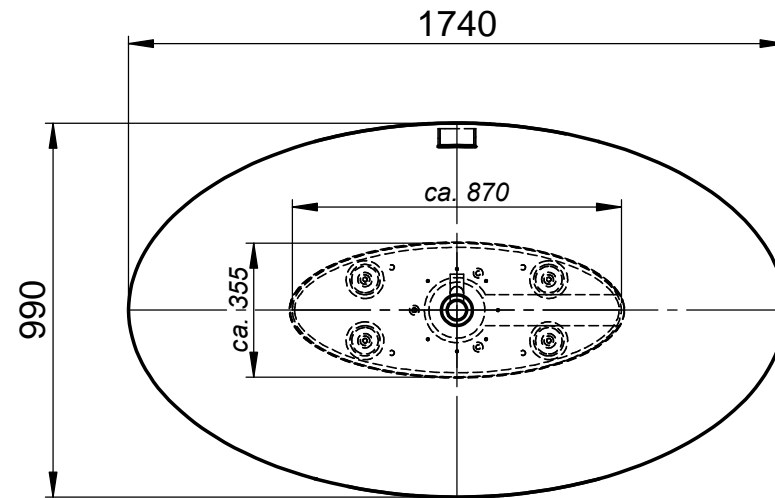

Z847-SO Badewanne Epona Mini Soft
Freistehend mit Überlauf
Außen 1740x990x500mm

Schlitzüberlauf mit
Click-Verschuß

Ablauf mittig nach
DIN EN 232
d = 52mm

WENN NICHT ANDERS DEFINIERT:
 BEMASSUNGEN SIND IN MILLIMETER
 OBERFLÄCHENBESCHAFFENHEIT: MATT
 TOLERANZEN: +/- 2mm
 INNENECKEN: r = 10mm

domovari		Kunde:		Kunden-Nr.:
		Bestell-Nr.:	Raum:	
NAME	DATUM	Kommission:		
Martina Poidinger		Vorgang:	Beleg-Nr.:	
FARBE:			KW:	
101 Uni Weiß		letzte Änderung: 24.08.2018		BLATT 2 VON 4
GEWICHT: 225 kg				