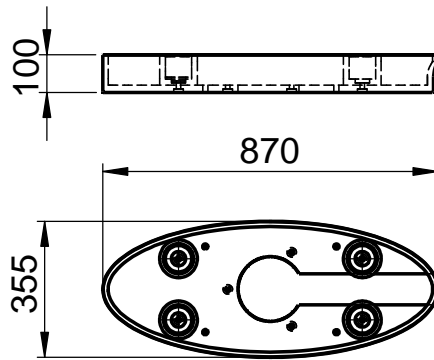

**Z847 Badewanne Epona Mini
Freistehend mit Überlauf
Außen 1740x990x500mm**

**Schlitzüberlauf mit
Click-Verschuß**

mit Ausschnitt

WENN NICHT ANDERS DEFINIERT:
BEMASSUNGEN SIND IN MILLIMETER
OBERFLÄCHENBESCHAFFENHEIT: MATT
TOLERANZEN: +/- 2mm
INNENECKEN: r = 10mm

**Ablauf mittig nach
DIN EN 232
Ø 52mm**

domovari		Kunde:		Kunden-Nr.:	
		Bestell-Nr.:		Raum:	
NAME Martina Poidinger	DATUM	Kommission:			
FARBE: 101 Uni Weiß		Vorgang:	Beleg-Nr.:		
GEWICHT: 225 kg		letzte Änderung: 24.08.2018		Pos. 1	
				BLATT 2 VON 4	