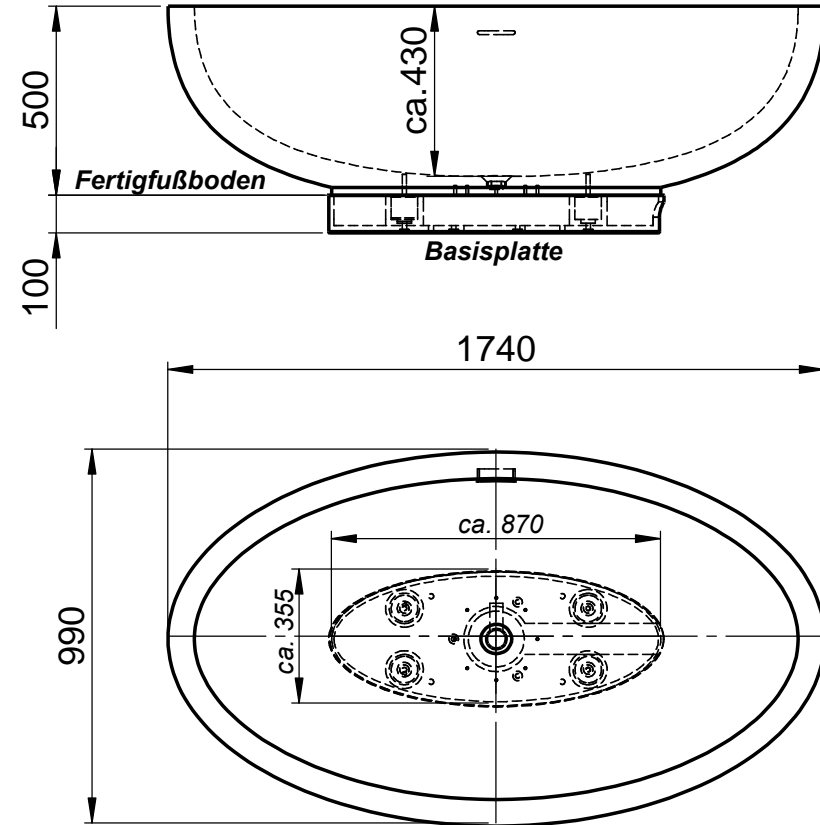

**Z847 Badewanne Epona Mini
Freistehend mit Überlauf
Außen 1740x990x500mm**

**Schlitzüberlauf mit
Click-Verschuß**

mit Ausschnitt

WENN NICHT ANDERS DEFINIERT:
BEMASSUNGEN SIND IN MILLIMETER
OBERFLÄCHENBESCHAFFENHEIT: MATT
TOLERANZEN: +/- 2mm
INNENECKEN: r = 10mm

**Ablauf mittig nach
DIN EN 232
Ø 52mm**

domovari		Kunde:		Kunden-Nr.:	
		Bestell-Nr.:		Raum:	
NAME Martina Poidinger	DATUM	Kommission:			
FARBE: 101 Uni Weiß		Vorgang:	Beleg-Nr.:		
GEWICHT: 225 kg		letzte Änderung: 24.08.2018		Pos. 1	
				BLATT 2 VON 4	