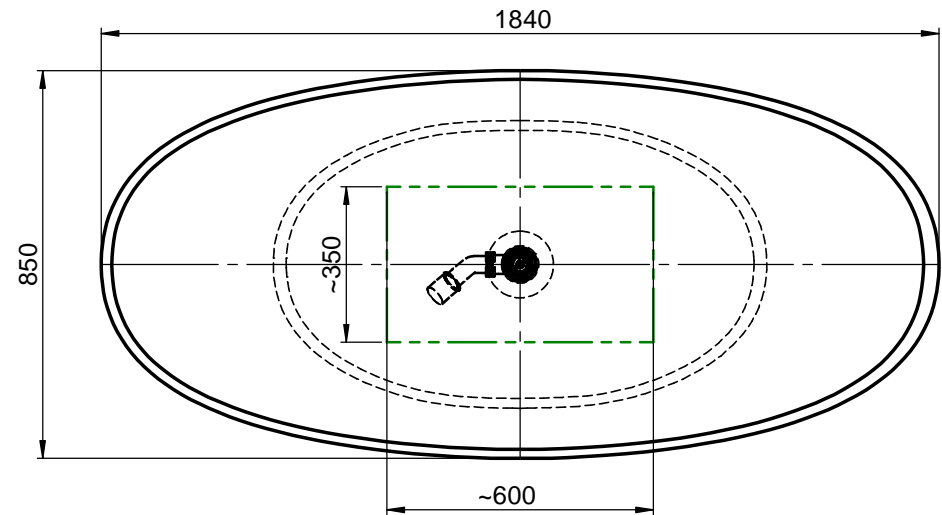

Click-Verschluss
1 1/2"
Ohne Überlauf

Z852-1 Vela mini
Freistehend OHNE Überlauf
Außen 1840x850x540mm

Ablauf mit
Click-Verschuß

Ablauf mittig nach
DIN EN 232
Ø 52mm

WENN NICHT ANDERS DEFINIERT:
BEMASSUNGEN SIND IN MILLIMETER
TOLERANZEN: +/- 2mm

domovari

NAME
Martina Poidinger
FARBE:
101 Uni Weiß

GEWICHT: 174 kg

Kunde: _____ Kunden-Nr.: _____

Bestell-Nr.: _____ Raum: _____

Kommission: _____

Vorgang: _____ Beleg-Nr.: _____ KW: _____

letzte Änderung: 24.08.2018