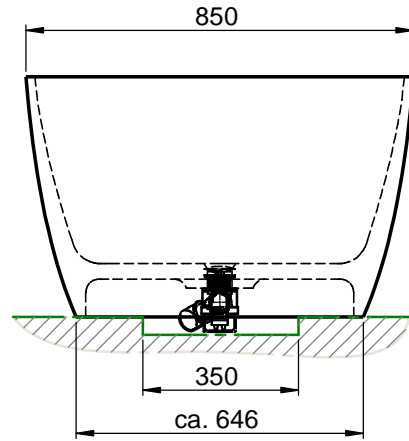

Click-Verschluss
1 1/2"
Ohne Überlauf

Z852-1 Vela mini
Freistehend OHNE Überlauf
Außen 1840x850x540mm

Ablauf mit
Click-Verschuß

Ablauf mittig nach
DIN EN 232
Ø 52mm

WENN NICHT ANDERS DEFINIERT:
BEMASSUNGEN SIND IN MILLIMETER
TOLERANZEN: +/- 2mm

domovari

NAME
Martina Poidinger
FARBE:
101 Uni Weiß

GEWICHT: 174 kg

Kunde: _____ Kunden-Nr.: _____

Bestell-Nr.: _____ Raum: _____

Kommission: _____

Vorgang: _____ Beleg-Nr.: _____ KW: _____

letzte Änderung: 24.08.2018