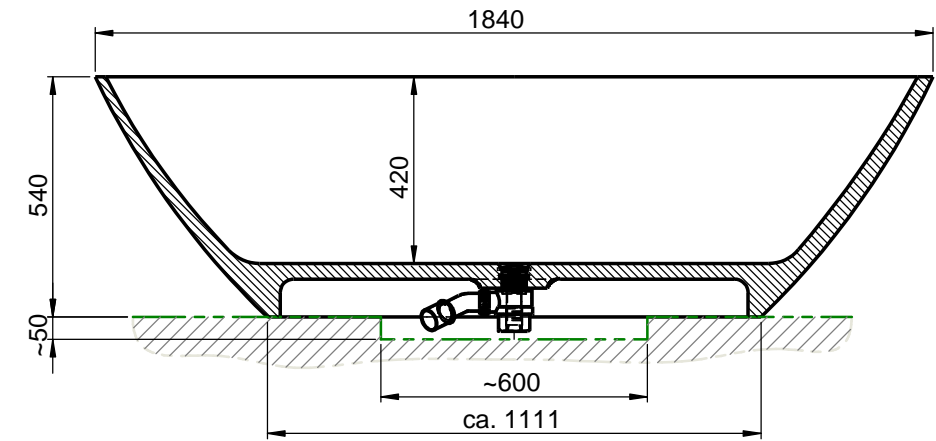

Click-Verschluss
1 1/2"
Ohne Überlauf

Z852-1 Vela mini
Freistehend OHNE Überlauf
Außen 1840x850x540mm

Ablauf mit
Click-Verschuß

Ablauf mittig nach
DIN EN 232
Ø 52mm

WENN NICHT ANDERS DEFINIERT:
BEMASSUNGEN SIND IN MILLIMETER
TOLERANZEN: +/- 2mm

domovari

NAME
Martina Poidinger
FARBE:
101 Uni Weiß

GEWICHT: 174 kg

Kunde: _____ Kunden-Nr.: _____

Bestell-Nr.: _____ Raum: _____

Kommission: _____

Vorgang: _____ Beleg-Nr.: _____ KW: _____

letzte Änderung: 24.08.2018