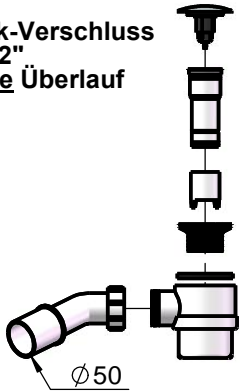

Click-Verschluss
1 1/2"
Ohne Überlauf

Z852-1 Vela mini
Freistehend OHNE Überlauf
Außen 1840x850x540mm

Ablauf mit
Click-Verschuß

Ablauf mittig nach
DIN EN 232
Ø 52mm

WENN NICHT ANDERS DEFINIERT:
BEMASSUNGEN SIND IN MILLIMETER
TOLERANZEN: +/- 2mm