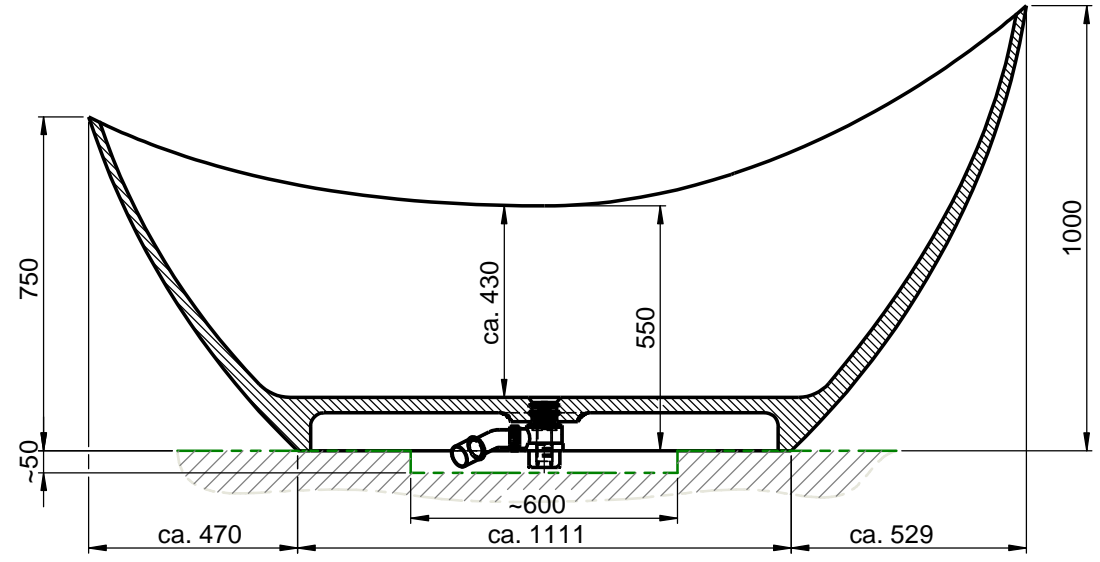

Z852 Vela
 Außen = 2100x874mm
 Außen_h = 1000/750mm
 Ohne Überlauf

Click-Verschluss
 Chrom, 1 1/2"

Ohne Überlauf

WENN NICHT ANDERS DEFINIERT:
 BEMASSUNGEN SIND IN MILLIMETER
 TOLERANZEN: +/- 2mm

domovari

NAME
 Jörg Schlicker
 FARBE:
 101 Uni Weiß