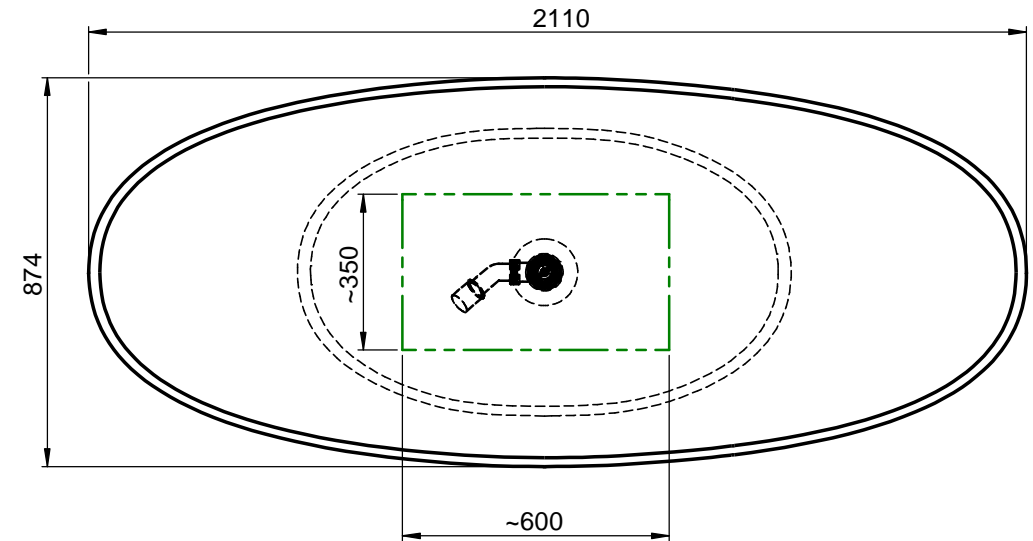

Z852 Vela
 Außen = 2100x874mm
 Außen_h = 1000/750mm
 Ohne Überlauf

Click-Verschluss
 Chrom, 1 1/2"

Ohne Überlauf

WENN NICHT ANDERS DEFINIERT:
 BEMASSUNGEN SIND IN MILLIMETER
 TOLERANZEN: +/- 2mm

domovari

NAME
 Jörg Schlicker
 FARBE:
 101 Uni Weiß