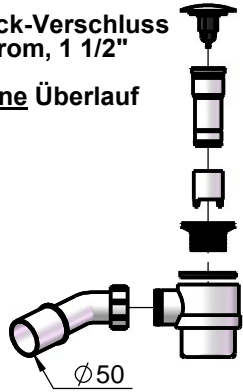

Z852 Vela
 Außen = 2100x874mm
 Außen_h = 1000/750mm
 Ohne Überlauf

Click-Verschluss
 Chrom, 1 1/2"

Ohne Überlauf

WENN NICHT ANDERS DEFINIERT:
 BEMASSUNGEN SIND IN MILLIMETER
 TOLERANZEN: +/- 2mm

domovari

NAME
 Jörg Schlicker
 FARBE:
 101 Uni Weiß