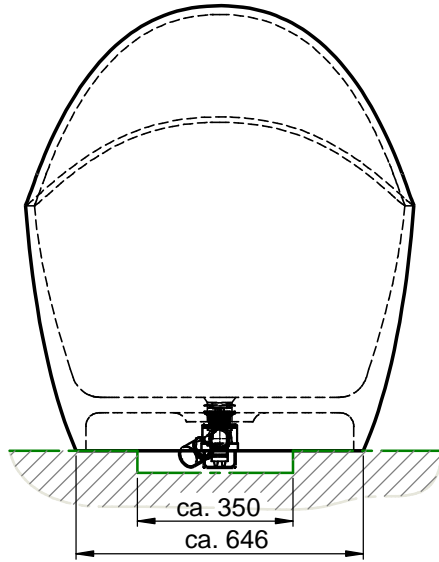

Z852 Vela
 Außen = 2100x874mm
 Außen_h = 1000/750mm
 Ohne Überlauf

Click-Verschluss
 Chrom, 1 1/2"

Ohne Überlauf

WENN NICHT ANDERS DEFINIERT:
 BEMASSUNGEN SIND IN MILLIMETER
 TOLERANZEN: +/- 2mm

domovari

NAME
 Jörg Schlicker
 FARBE:
 101 Uni Weiß