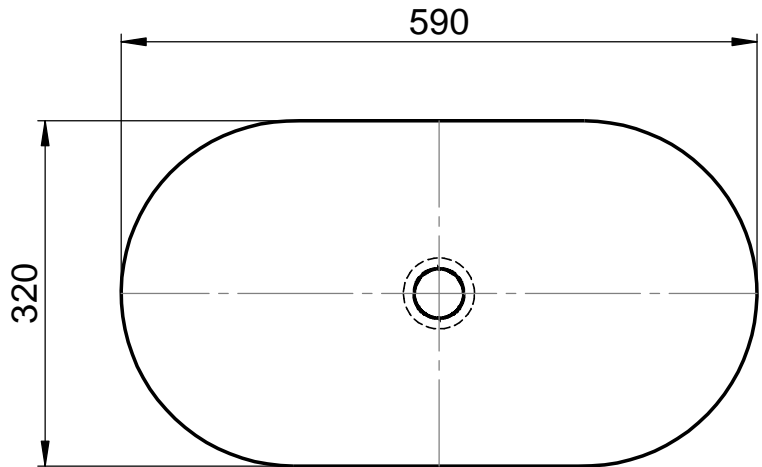

Becken JATA
Außen 590 x 320 x 130mm
OHNE Überlauf

Ablauf nach
DIN EN32
d=46mm

WENN NICHT ANDERS DEFINIERT:
 BEMASSUNGEN SIND IN MILLIMETER
 OBERFLÄCHENBESCHAFFENHEIT: MATT
 TOLERANZEN: +/- 2mm
 INNENECKEN: r = 10mm

domovari

NAME DATUM
 Martina Poidinger 08.07.22

FARBE:
101 Uni Weiß

GEWICHT: 8 kg

Kunde:		Kunden-Nr.:	
Bestell-Nr.:	Raum:		
Kommission:			
Vorgang:	Beleg-Nr.:	KW:	Pos. 1
letzte Änderung: 08.07.2022		BLATT 2 VON 3	